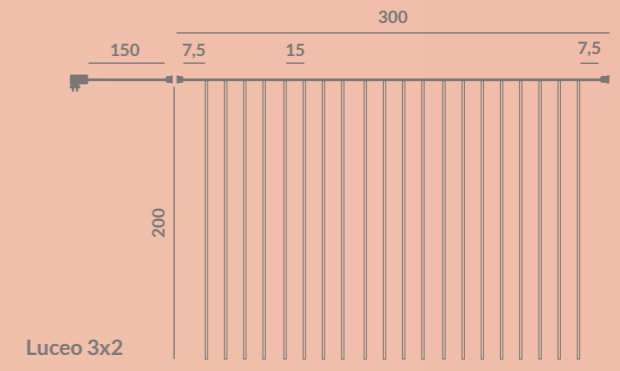

Options

Light

Cable

+ Info P. 92