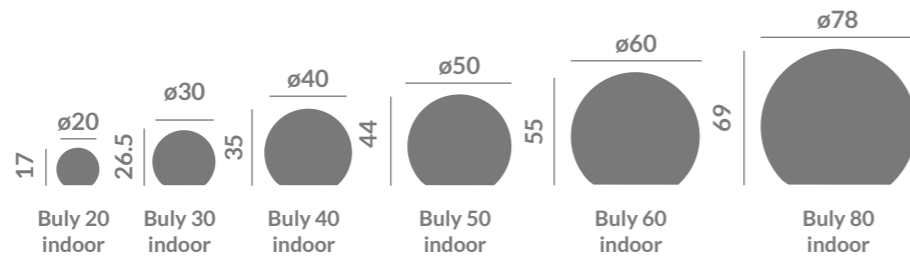

# Saona

*hang*

Options  
 Light | Cable  
 + Info P. 93

49  
 ø31  
 Saona  
 hang indoor

Options

Light

Cable

+ Info P. 95, 96