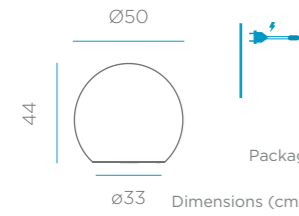

BULY 50 INDOOR

OPTIONS

Im REFERENCES

Cable | Indoor use LUMBLLO50XXICNW

Packaging: 45,3 x 50,8 x 50,8 cm | Gross Weight (Packaged Weight): 3,2kg.