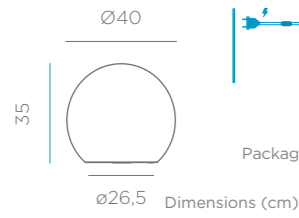

### OPTIONS

Im REFERENCES

Cable | Indoor use LUMBLLO40XXICNW

Packaging: 36,6 x 40,3 x 40,3 cm | Gross Weight (Packaged Weight): 2kg.