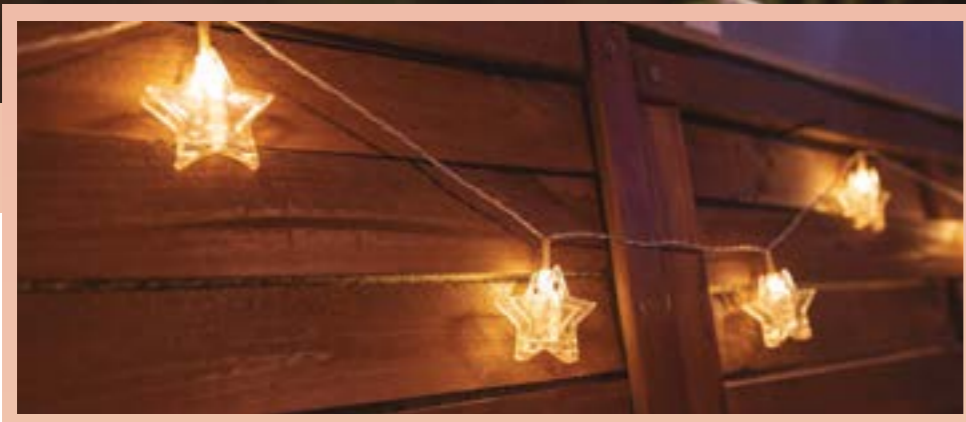

Bianca

garland

Options

Light

Cable

+ Info P. 91

☆ x16
5
Bianca