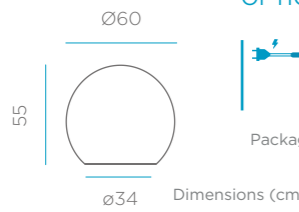

BULY 60 INDOOR

OPTIONS

Im REFERENCES

Cable | Indoor use LUMBLLO60XXICNW

Packaging: 57 x 60 x 60 cm | Gross Weight (Packaged Weight): 4,5kg.

BULY 80 INDOOR

OPTIONS

Im REFERENCES