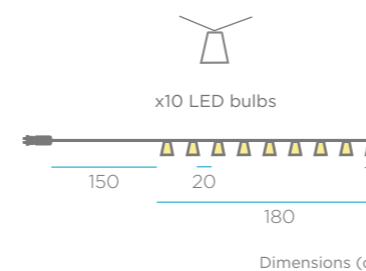

OPTIONS

Cable | Indoor & outdoor use | Black cable NA LUMCAR330XXOCNW

Packaging Cable: 34,1 x 22,4 x 7,2 cm | Gross Weight (Packaged Weight): 0,3Kg

Im REFERENCES

LIA