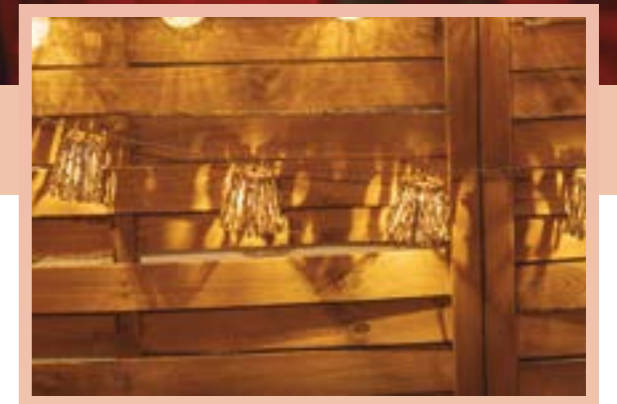

Options

Light

Cable

+ Info P. 91

△ x10
6
Carina