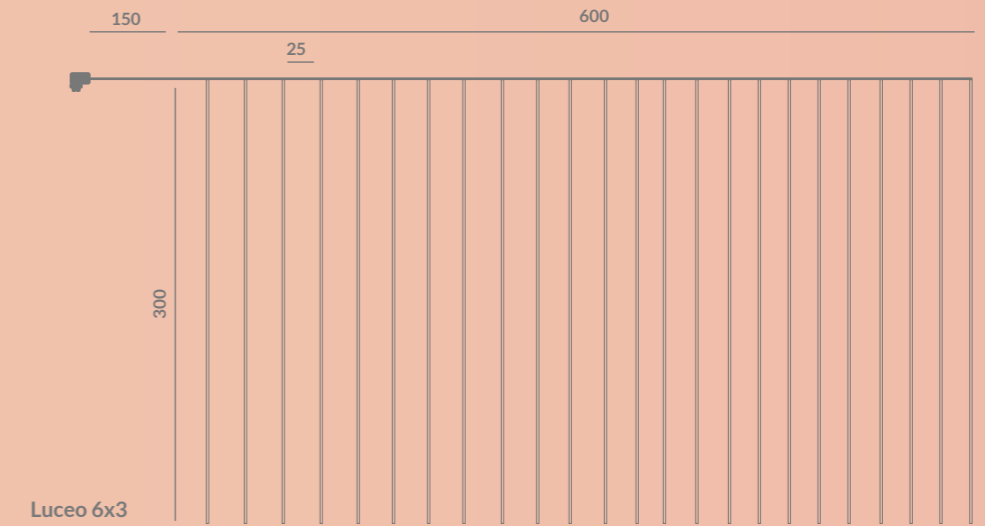

Options

Light

Cable

+ Info P. 92