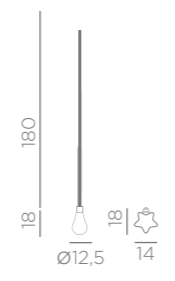

Options
Light | ☒ Solar & battery
+ Info P. 99

Simona + Selena