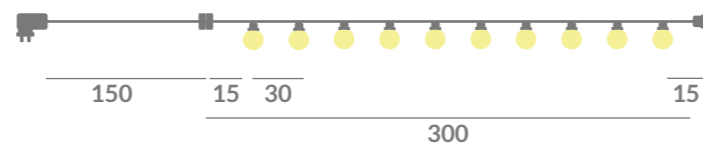

Options

Light | Cable

+ Info P. 91

Stella